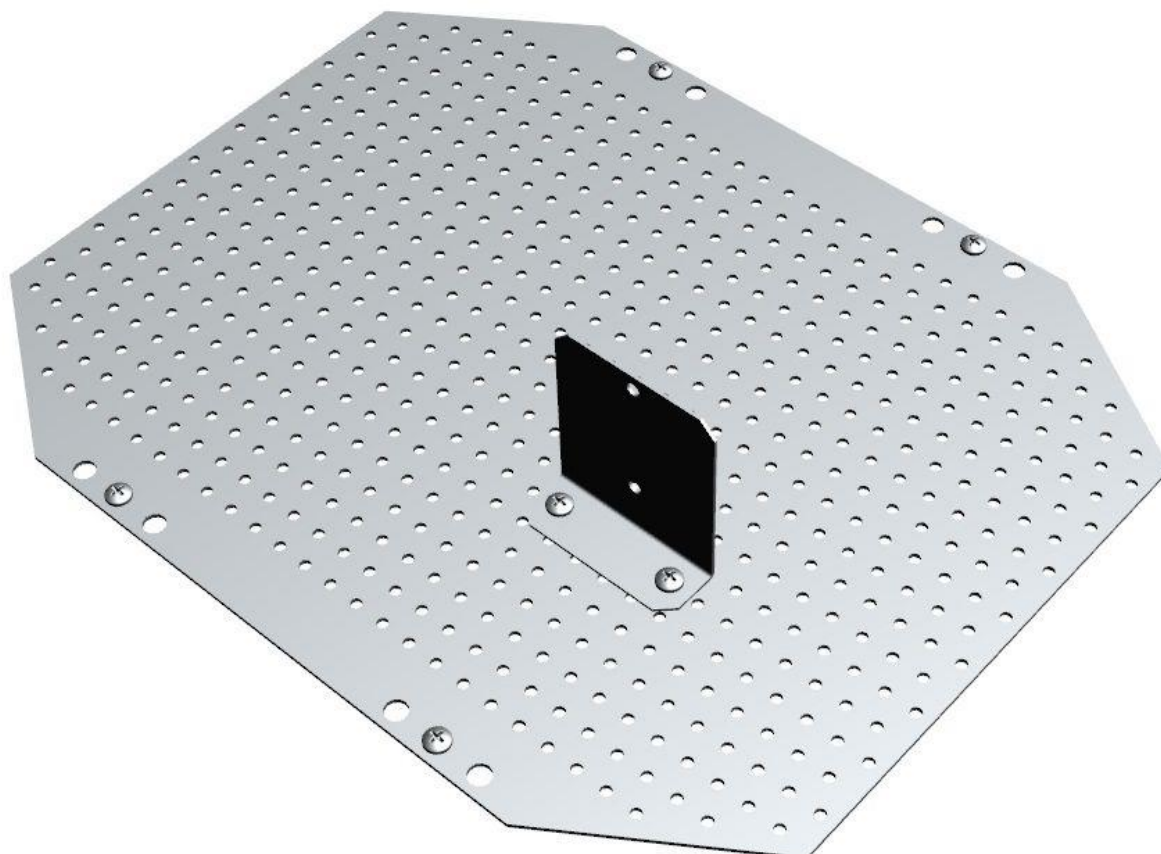

## Akcesoria - TSM Schrack

**Płyta montażowa perforowana z uchwytem na gniazdo 230V, 2-rzędy**

Płyta montażowa perforowana z uchwytem na gniazdo 230V, do telekomunikacyjnych szafek mieszkaniowych podtynkowych i natynkowych firmy Schrack. Płyta montażowa stanowi dodatkowy element wyposażenia szafki.

### PARAMETRY TECHNICZNE

NAZWA/PARAMETRY		Płyta montażowa perforowana z uchwytem na gniazdo 230V
Grubość	mm	2
Szerokość	mm	230
Wysokość	mm	260
Waga	kg	1

*Parametry techniczne mogą ulec zmianie bez wcześniejszego powiadomienia.*